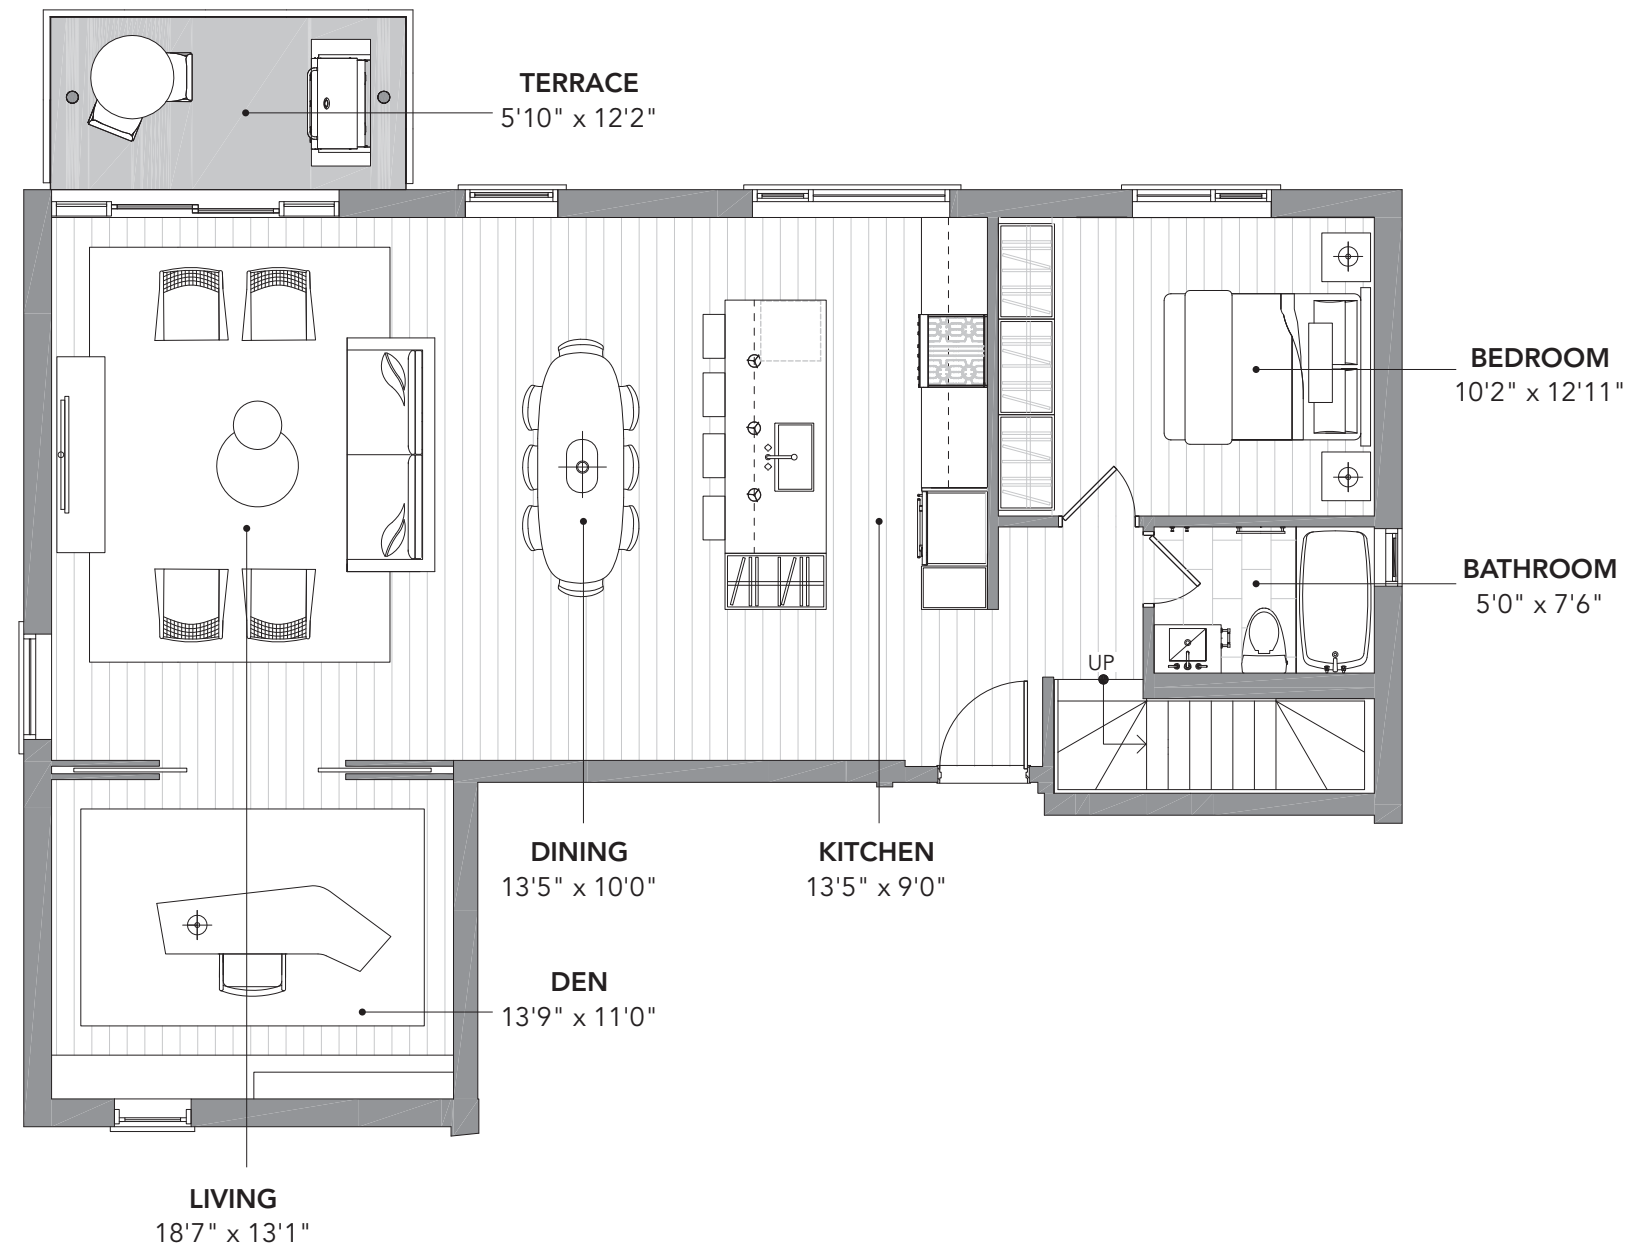

SUITE 3B
 2 BEDROOM + DEN
1,469
 SQ. FT.

LOWER LEVEL

UPPER LEVEL